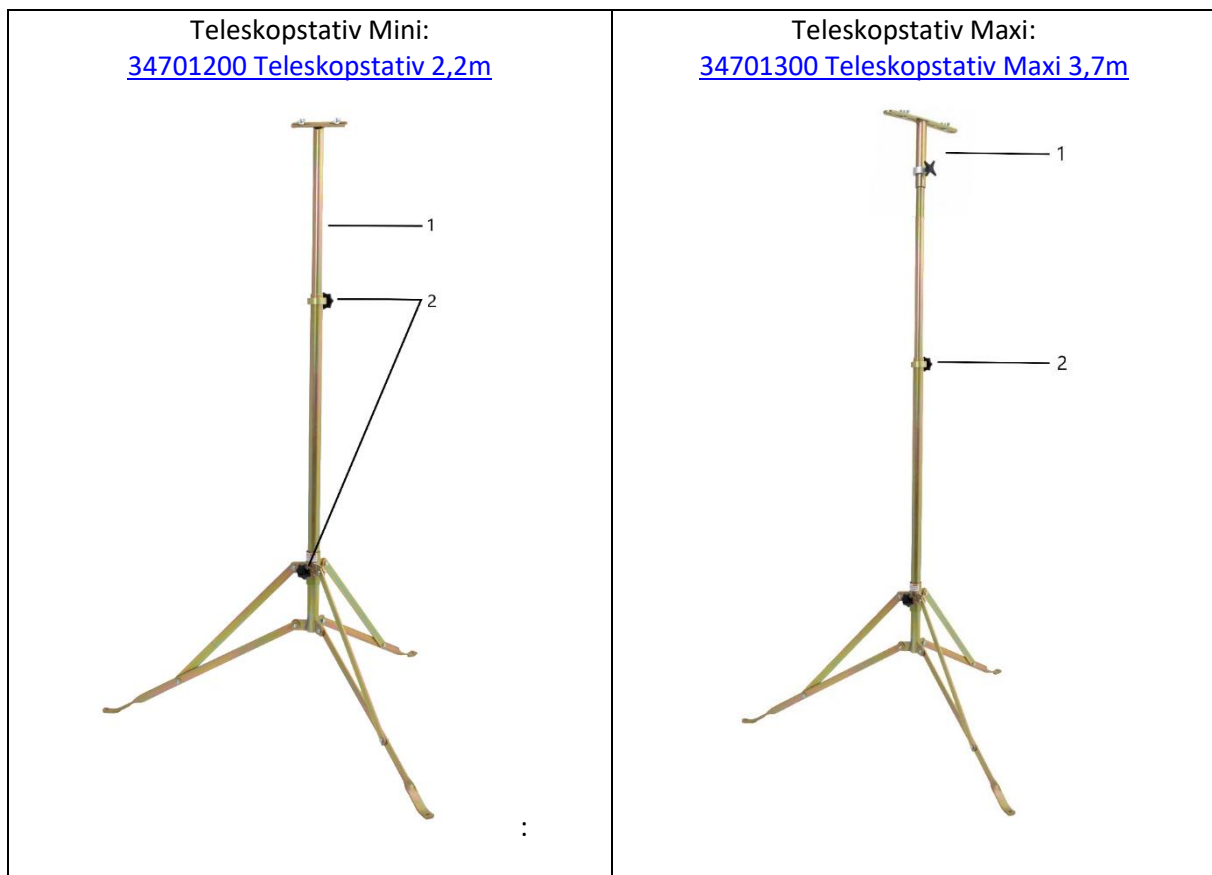

Deleliste for Teleskopstativ Mini og Maxi

Nr	Varenummer	Beskrivelse
Deler til Teleskopstativ Mini:		
1	34701210	Innerrør til Teleskopstativ 2,2m
2	34701387	Sort låsehjul for teleskopstativ 2,2 og 3,7
Tilbehør til Teleskopstativ Mini:		
3	34701260	Innerrør til Teleskopstativ 2,2m med ramme for avfukter DT 160 - 320
Deler til Teleskopstativ Maxi:		
1	34701370	Lampefeste topp til Teleskopstativ Maxi 3,7m
2	34701387	Sort låsehjul for teleskopstativ 2,2 og 3,7
Tilbehør til Teleskopstativ Maxi:		
4	34702120	Festebrakett for 2 stk. lamper på Teleskopstativ Maxi 3,7m