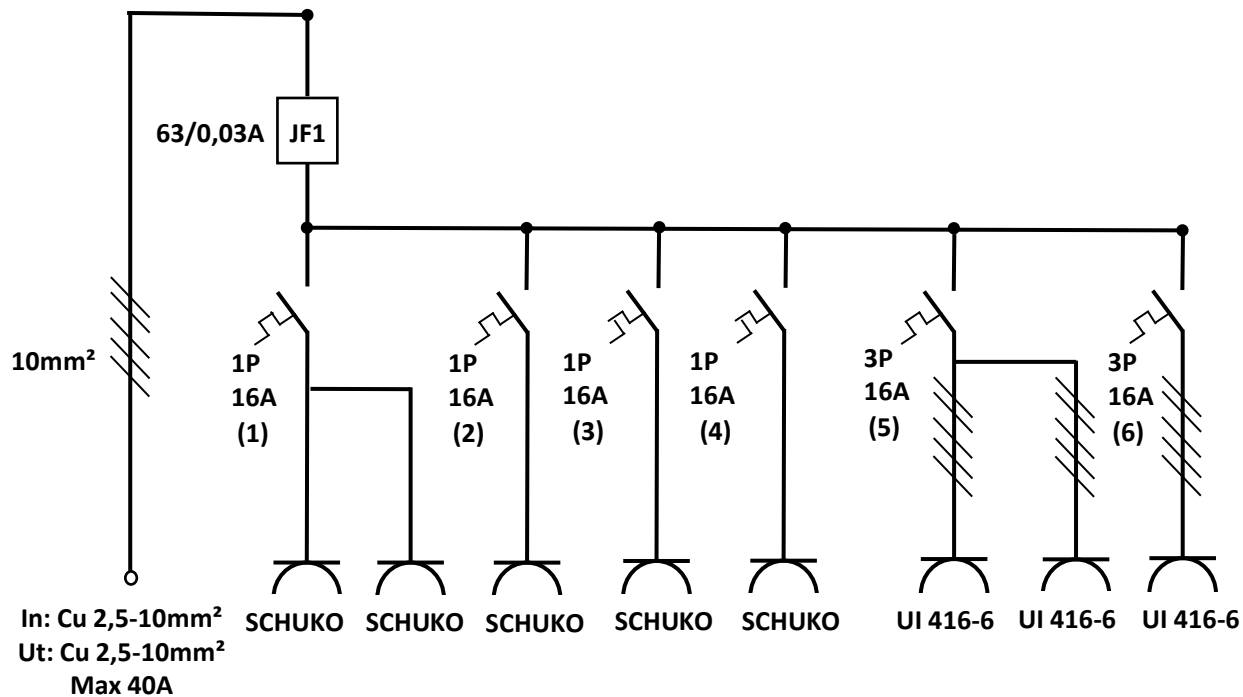

HOLTE
SWEDEN

Julias väg 1 331 41 Värnamo Sweden
holtesweden.se +46-370-691600

Art.nr.

25131

Benämning

Uttagscentral 16A 00035-01

Datum:

2023-07-07

E-nr.

24 666 14