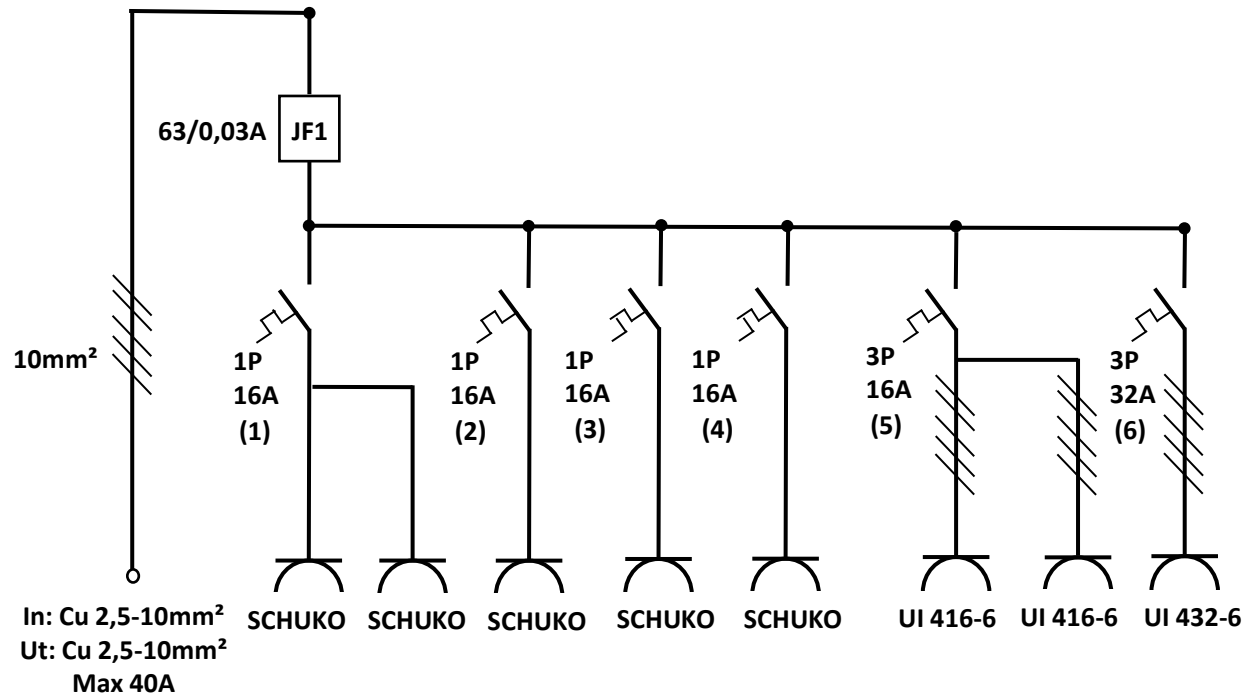

HOLTE
SWEDEN

Julias väg 1 331 41 Värnamo Sweden
holtesweden.se +46-370-691600

Art.nr.

25132

Benämning

Uttagscentral 32A 00125-01

Datum:

2023-07-07

E-nr.

24 666 15