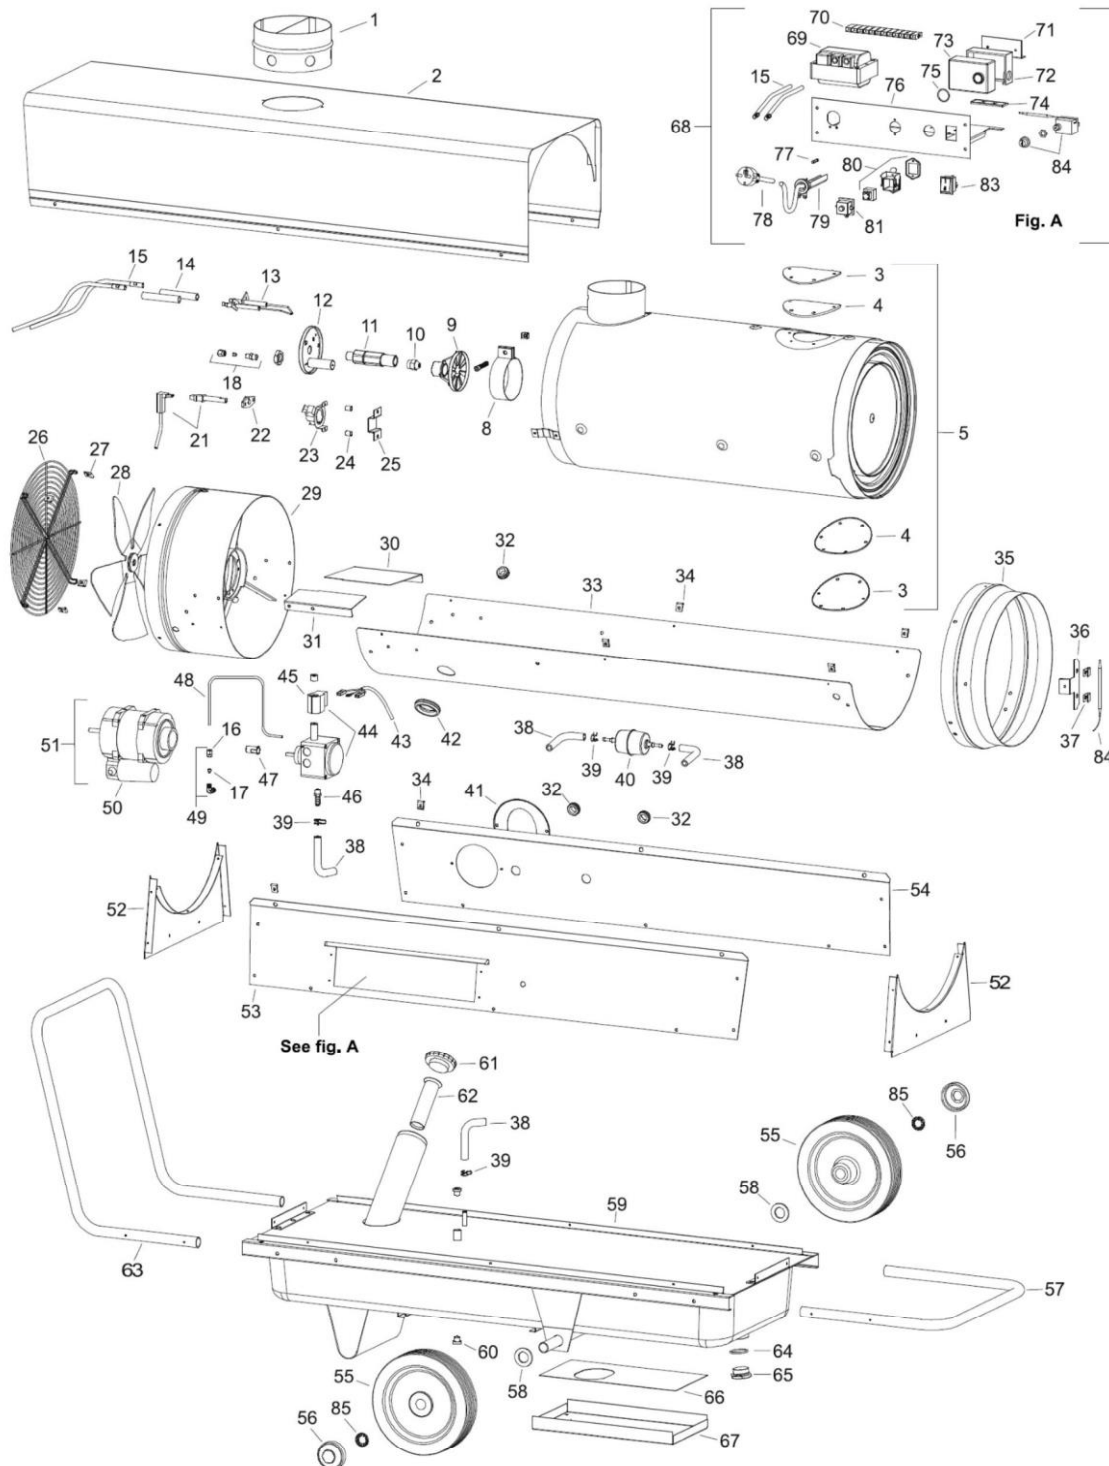

Sprengskisse ATK 25, og reservedelsoversikt

Reservedelsoversikt

Nr	Beskrivelse	Varenr
1	Eksosrørtilkobling	RE1103702
2	Inspeksjonsluke	RE1103740
3	Inspeksjonsluke toppdeksel	RE1103703
4	Pakning til inspeksjonsluke	RE1103705
5	Brennkammer	RE1103741
8	Luftstrømsflens	RE1103742
9	Luftstrømplade (flammeholder)	RE1103743
10	Dyse olje 0,50 gph-80-s	RE1103744
11	Dyseholder	RE1103745
12	Festeplate	RE1103746
13	Tenningselektrode	RE1103747
14	Beskyttelsestrømpe	RE1103748
15	Tennkabel	RE1108574
18	Vinkelkobling	RE1103749
21	Fotocelle mz 770s kpl m kab	RE1108209
22	Holder for fotocelle	RE1301560
23	Nedkjølingstermostat 3 LINES	RE1103750
24	Avstandsstykke	RE1103751
25	Klammer til termostat	RE1103752
26	Viftegitte	RE1103753
28	Vifteblad 300mmØ	RE1103754
29	Viftehus	RE1103755
30	Luftavbøyingsplate høyre	RE1103756
31	Luftavbøyingsplate venstre	RE1103757
32	Gummigjennomføring	RE1102131
33	Hovuddeksel under	RE1103758
34	Festeklammer	RE1102906
35	Utblåsningsrør	RE1103759
36	Holder STB føler	RE1103760
37	Festebøyle	RE1103761
38	Dieselslange	RE1102156
39	Slangklemme	RE1103762
40	Enveis dieselfilter (dz-at)	RE1102146
41	Deksel påfyllingsrør	RE1103763
42	Gummigjennomføring 40mm	RE1103764
43	Anslutnings kabel KBVS for MV	RE1102825
44	Dieselpumpe	RE1103765
45	Magnetventil pompe	RE1103766
46	Slangenippel 1/4" x 8	RE1102109
47	Pumpenkupplung	RE1102936
48	Dieselrør	RE1103767
49	Vinkelkobling r 1/8" x 4	RE1102112
50	Kondensator 6,23uf	RE1103768
51	Motor ATK 25	RE1103769
52	Deksel foran/bak	RE1103770
53	Sidedeksel høyre	RE1103771
54	Sidedeksel venstre	RE1103772