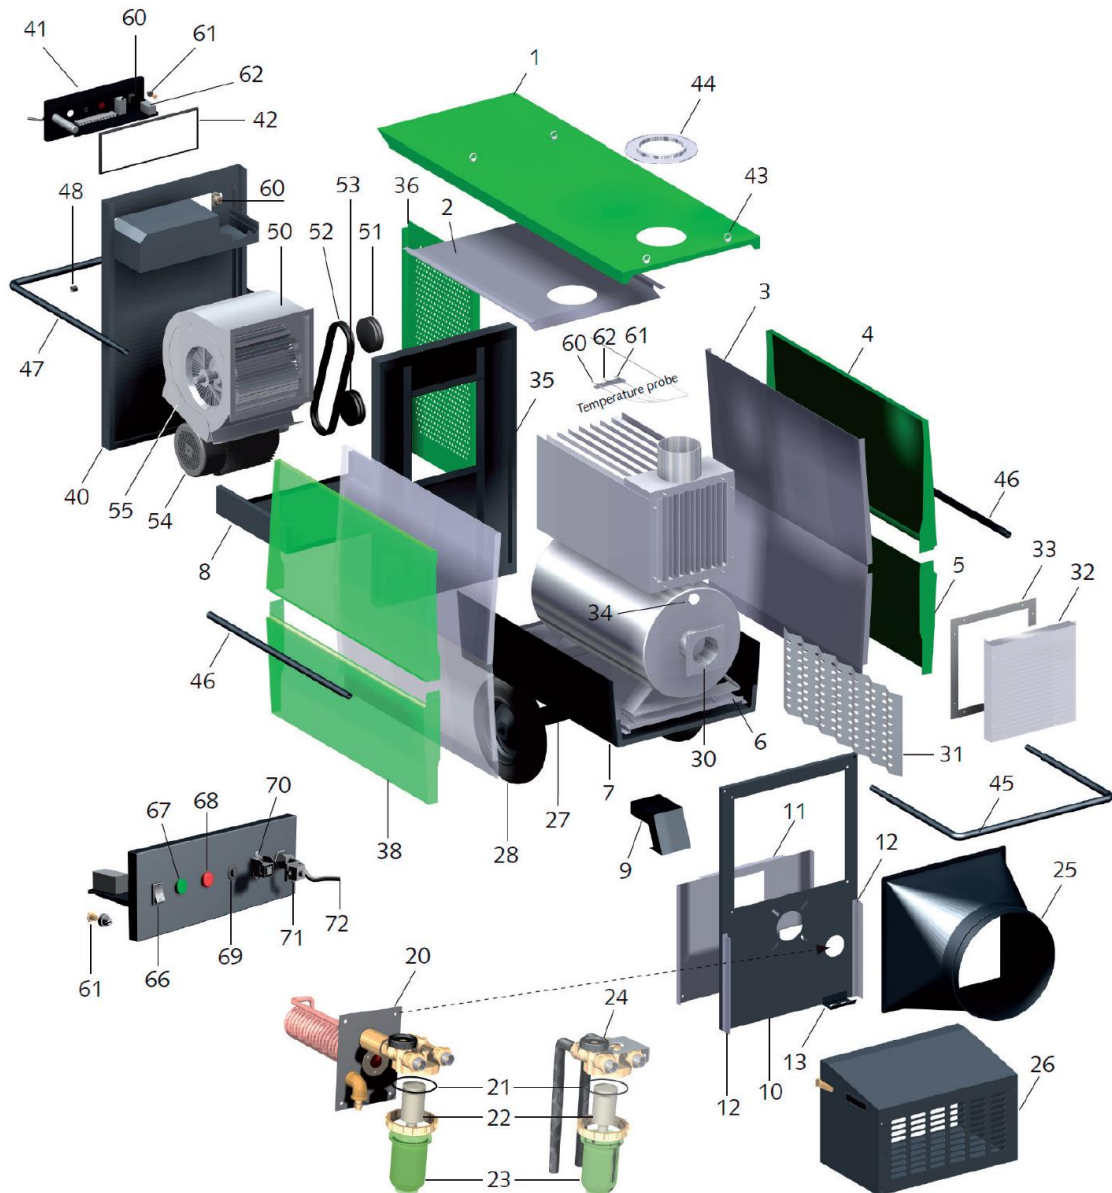

CLK 80 R/V og CLK 170 R/V – Deleliste

Splittegning

Nr	Betegnelse	CLK 80-RV	CLK 170-RV
1	Topplate	RE1104740-1	RE1104851
2	Øvre isolasjonsplate	RE1104741-1	RE1104852
3	Isolasjonsplate (høyre/venstre)	RE1104742	RE1104853
4	Øvre sideplate (høyre/venstre)	RE1104743	RE1104854
5	Nedre sideplate (høyre/venstre)	RE1104744-1	RE1104855
6	Nedre isolasjonsplate	RE1104746	RE1104872
7	Fremre bunnplate	RE1104745	RE1104856
8	Bakre bunnplate	RE1104836	RE1104857
9	Støttefot	RE1104790	RE1104790
10	Frontplate, komplett	RE1104755	RE1104858
11	Isolasjon, frontplate	RE1104756	RE1104786
12	Styrebrakett	RE1104757	RE1104787
13	Slangegjennomføring KPL	RE1104722	RE1104722
20	Oljeforvarmer Multiflex KPL	RE1071411	RE1071411
21	O-ring	RE1108464	RE1108464
22	Filterinnsats	RE1108462	RE1108462
23	Filterglass	RE1108463	RE1108463
25	Utblåsningsstuss	RE1104758	RE1104788
26	Brennerdeksel	RE1104759	RE1104789
27	Hjulaksel	RE1104760-1	RE1104791
28	Hjul	RE1108369	RE1108369
30	Brennkammer, komplett	RE1104761-2	RE1104806-2
31	Røykgassbrems, sett	RE1104793	RE1104810
32	Rengjøringsdeksel	RE1104763	RE1104794
33	Pakning for rengjøringsdeksel	RE1104764	RE1104795
34	Blindmutter for inspeksjonshull	RE1104728	RE1104784
35	Midtvegg	RE1104841	RE1104862
36	Gitter for luftinntak	RE1104842	RE1104863
40	Bakvegg	RE1104843	RE1104864
41	Bryterpanel, komplett	RE1104783-1	RE1104865
42	Pakning for bryterpanel	RE1104754	RE1104866
43	Løfteøye	RE1102554	RE1102554
44	Deksel avgassrør	RE1104732	RE1104796
45	Transportbøyle framme	RE1104765	RE1104867
46	Transportbøyle side	RE1104767	RE1104868
47	Transportbøyle bakre	RE1104766-1	RE1104869
48	Avstandsstykke	RE1104849	RE1104849
50	Radialvifte	RE1108603	RE1108607
51	Viftereimhjul på vifte	RE1113111	RE1102777
52	Viftereim	RE1113112	RE1102774
53	Viftereimhjul på motor	RE1113110	RE1102784
54	Elektrisk motor IE2	RE1102737	RE1102733
55	Festebrakett for motor	RE1104850	RE1104870
60	Temperaturregulator TR	RE1103166	RE1103166
61	Sikkerhetstermostat STB	RE1101197	RE1101197
62	Temperaturkontroll TW	RE1103146	RE1103146
66	Betjeningsbryter	RE1101188	RE1101188
67	Kontrolllampe, grønn	RE1105514	RE1105514
68	Kontrolllampe, rød	RE1105363	RE1105363
69	Reset-knapp for brenner	RE1103408	RE1103408
70	Termostat-kontakt	RE1101018	RE1101018
71	Brostøpsel-blindplugg	RE1101019	RE1101019
72	Nettkabel, komplett	RE1104701	RE1105100