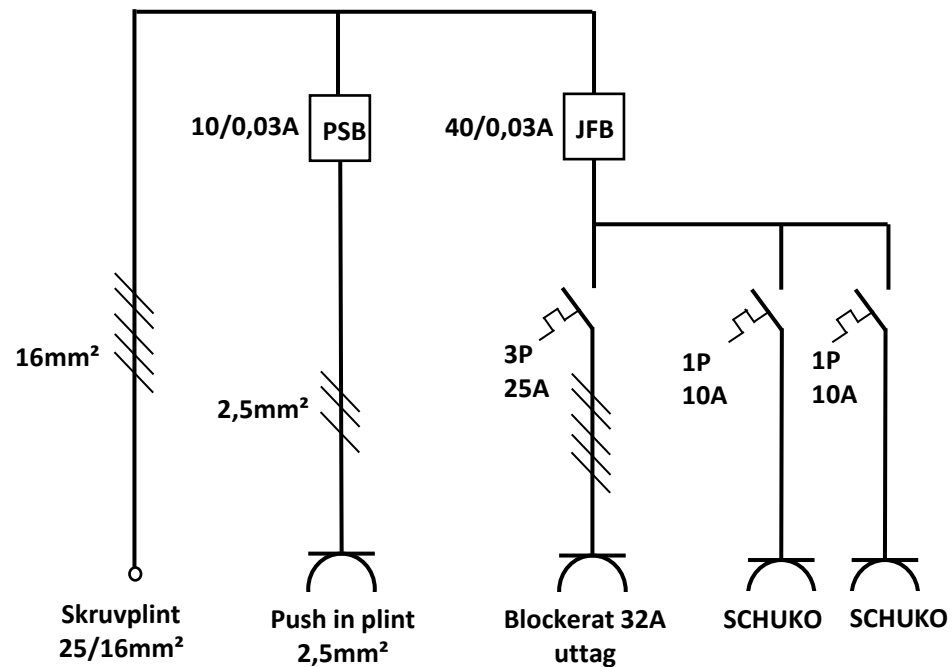

HOLTE
SWEDEN

Julias väg 1 331 41 Värnamo Sweden
holtesweden.se +46-370-691600

Art.nr.

25245

Datum:

2024-07-05

Benämning

Uttagsbox Blockerat 32A 2xschuko

E-nr.