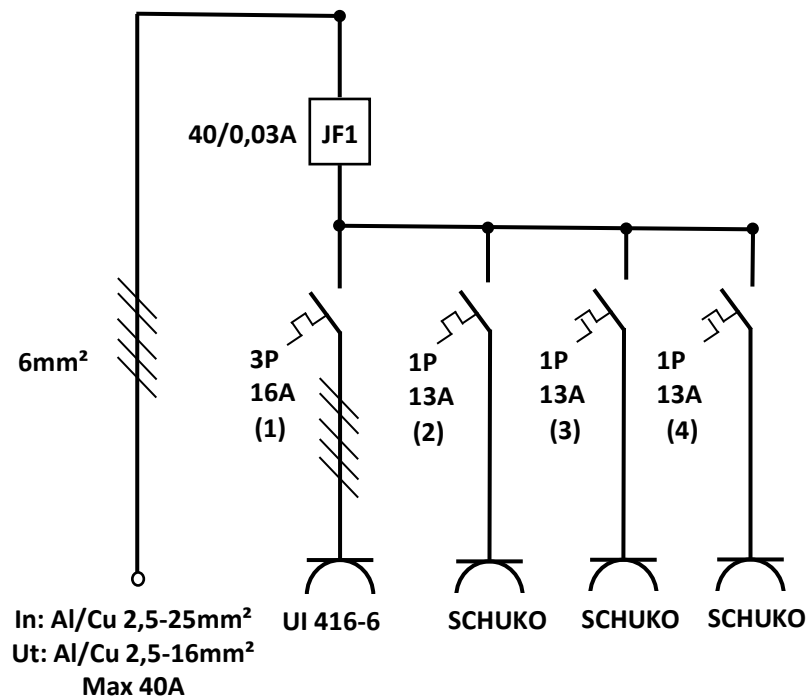

FL 21 multifläns

CE

IP44

HOLTE
SWEDEN
Julias väg 1 331 41 Värnamo Sweden
holtesweden.se +46-370-691600

Art.nr.	25300	Datum:	2025-01-24	
Benämning	Uttagscentral plåt 16A 00013-01		E-nr.	2466616

IP44

HOLTE SWEDEN Julias väg 1 331 41 Värnamo Sweden holtesweden.se +46-370-691600	Art.nr. 25300	Datum: 2025-01-24
	Benämning Uttagscentral plåt 16A 00013-01	E-nr. 2466616