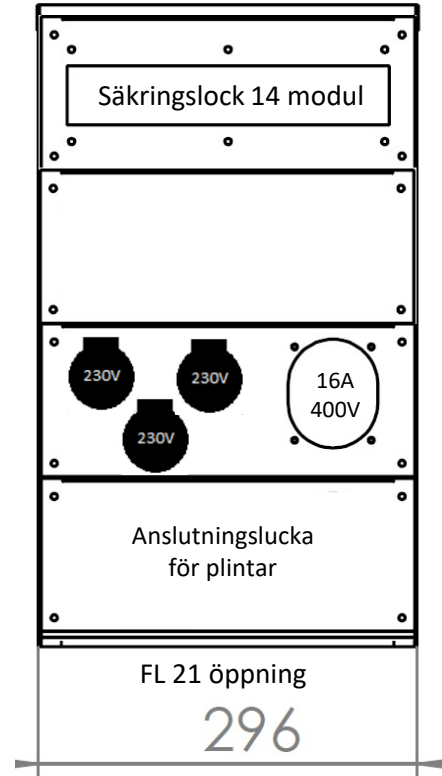

FL 21 multifläns

CE

IP44

HOLTE
SWEDEN
Julias väg 1 331 41 Värnamo Sweden
holtesweden.se +46-370-691600

Art.nr.	25300	Datum:	2025-01-24	
Benämning	Uttagscentral plåt 16A 00013-01		E-nr.	2466616

IP44

HOLTE SWEDEN Julias väg 1 331 41 Värnamo Sweden holtesweden.se +46-370-691600	Art.nr. 25300	Datum: 2025-01-24
	Benämning Uttagscentral plåt 16A 00013-01	E-nr. 2466616