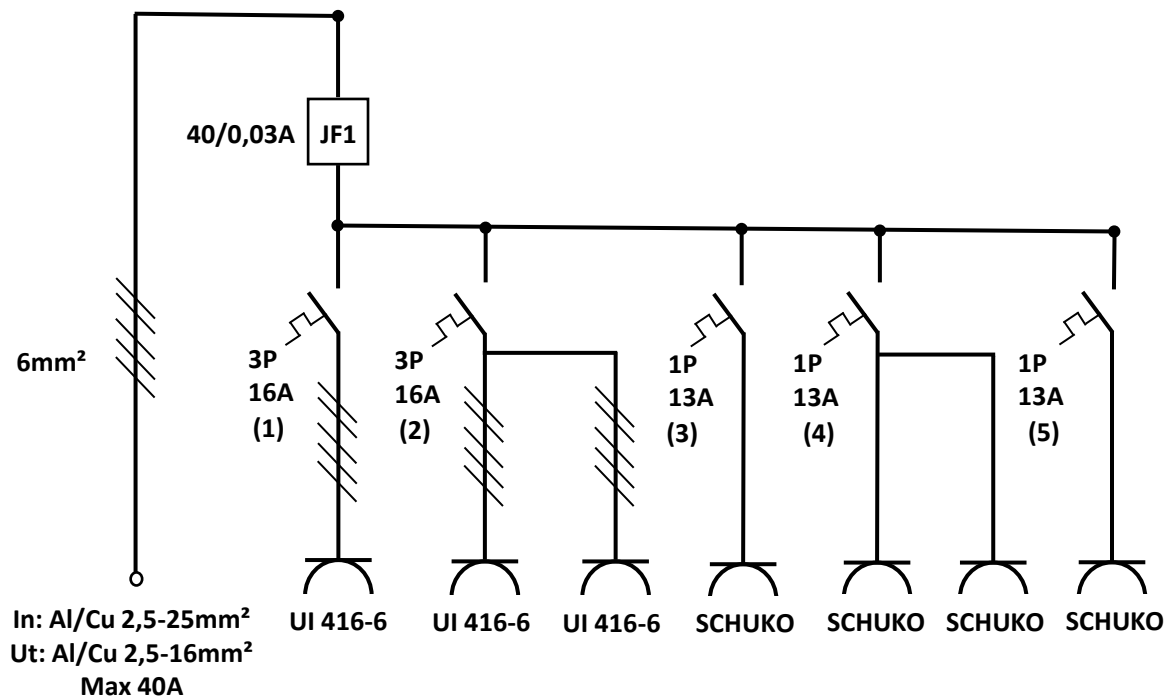

FL 21 multifläns

CE

IP44

**HOLTE**  
SWEDEN  
Julias väg 1 331 41 Värnamo Sweden  
holtesweden.se +46-370-691600

Art.nr.	25301	Datum:	2025-01-24	
Benämning	Uttagscentral plåt 16A 00034-01		E-nr.	2466617

IP44

<b>HOLTE</b> SWEDEN Julius väg 1 331 41 Värnamo Sweden holtesweden.se +46-370-691600	Art.nr.	Datum:
	25301	2025-01-24
	Benämning	E-nr.
	Uttagscentral plåt 16A 00034-01	2466617