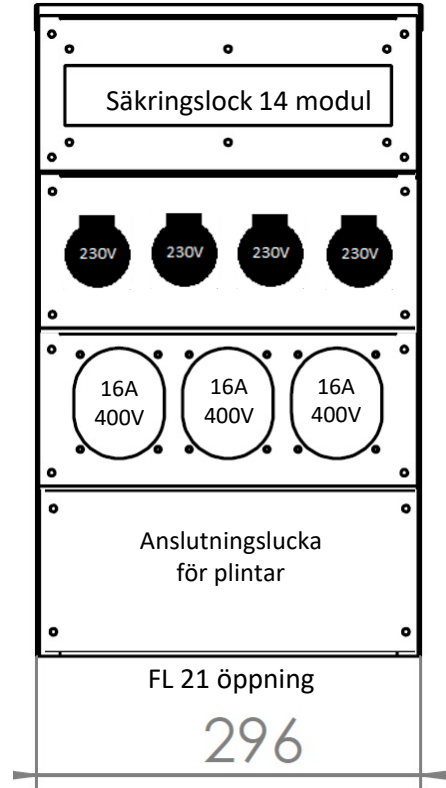

FL 21 multifläns

CE

IP44

**HOLTE**  
SWEDEN  
Julias väg 1 331 41 Värnamo Sweden  
holtesweden.se +46-370-691600

Art.nr.	25301	Datum:	2025-01-24	
Benämning	Uttagscentral plåt 16A 00034-01		E-nr.	2466617

IP44