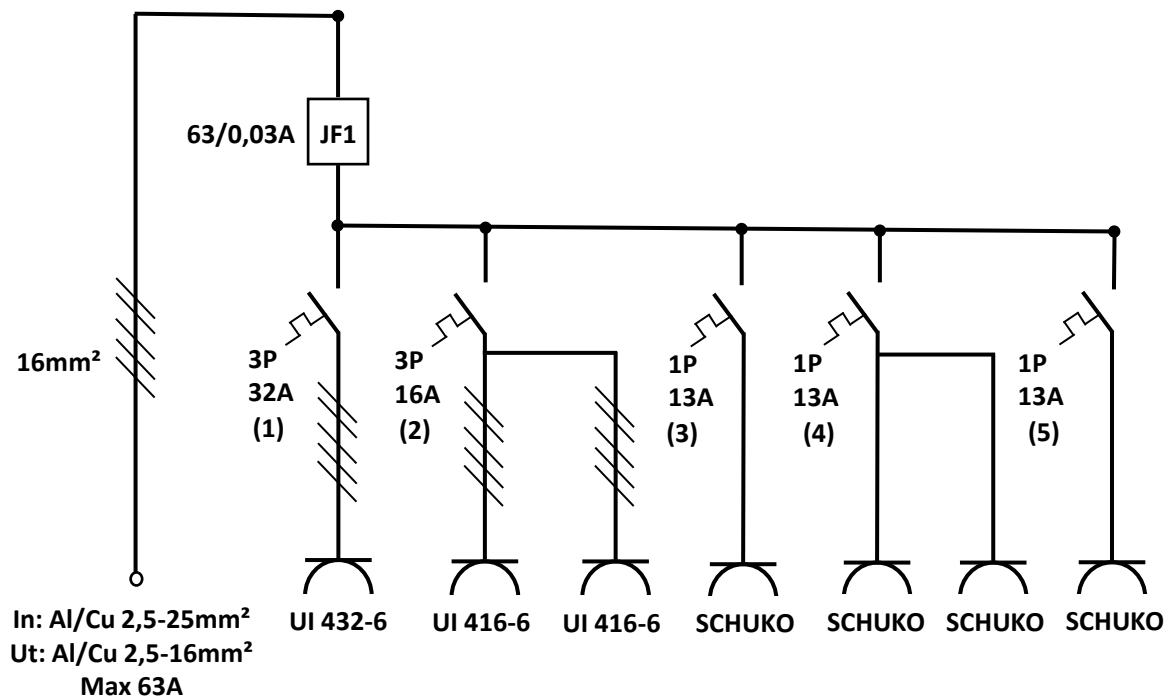

FL 21 multifläns

CE

IP44

HOLTE SWEDEN Julias väg 1 331 41 Värnamo Sweden holtesweden.se +46-370-691600	Art.nr. 25302	Datum: 2025-01-24
	Benämning Uttagscentral plåt 32A 00124-01	E-nr. 2466618

IP44

HOLTE
SWEDEN

Julias väg 1 331 41 Värnamo Sweden
holtesweden.se +46-370-691600

Art.nr.

25302

Benämning

Uttagscentral plåt 32A 00124-01

Datum:

2025-01-24

E-nr.