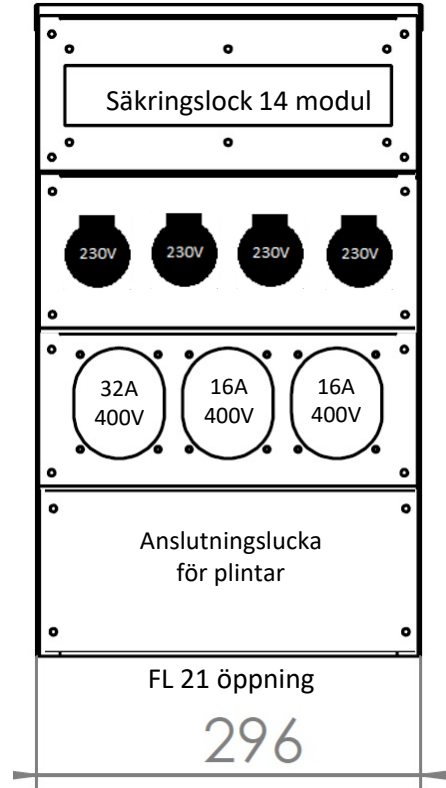

FL 21 multifläns

CE

IP44

HOLTE SWEDEN Julias väg 1 331 41 Värnamo Sweden holtesweden.se +46-370-691600	Art.nr. 25302	Datum: 2025-01-24
	Benämning Uttagscentral plåt 32A 00124-01	E-nr. 2466618

IP44

HOLTE
SWEDEN