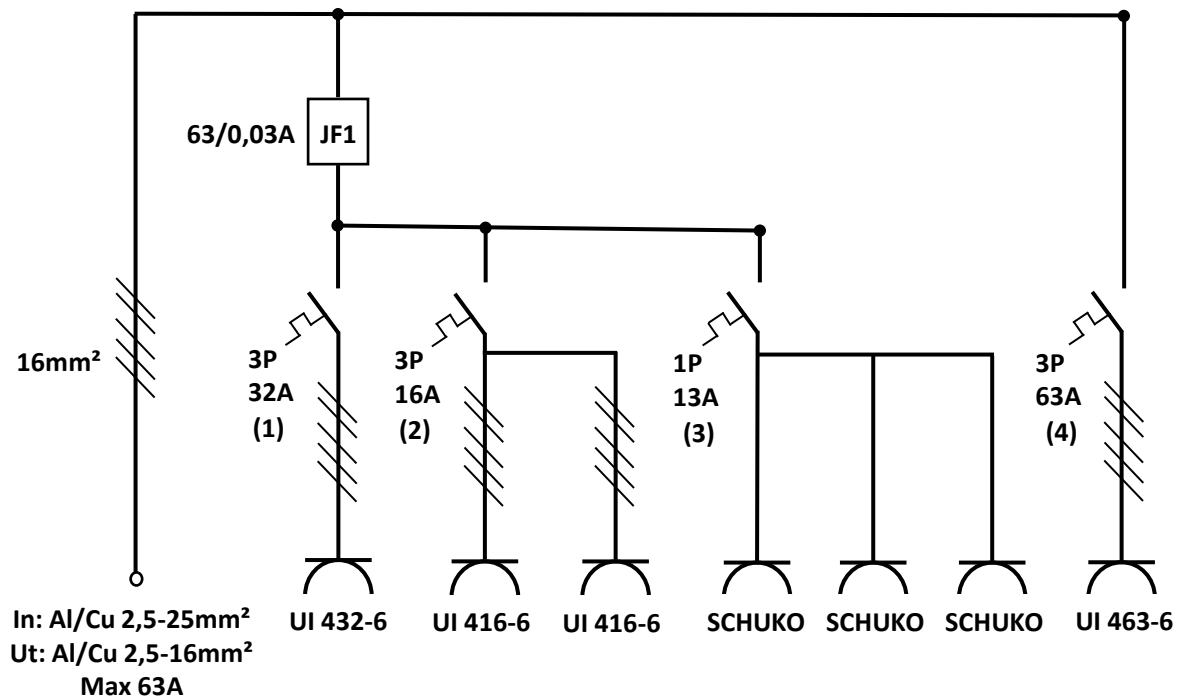

IP44

HOLTE
SWEDEN

Julias väg 1 331 41 Värnamo Sweden
holtsweden.se +46-370-691600

Art.nr.

25303

Benämning

Uttagscentral Metall 63A 01123-01

Datum:

2025-01-24

E-nr.

2466619