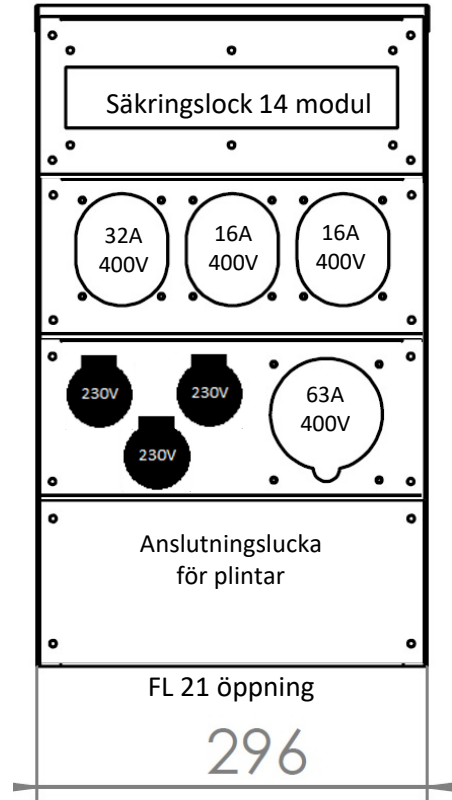

FL 21 multifläns

CE

IP44

HOLTE
SWEDEN

Julias väg 1 331 41 Värnamo Sweden
holtsweden.se +46-370-691600

Art.nr.

25303

Datum: