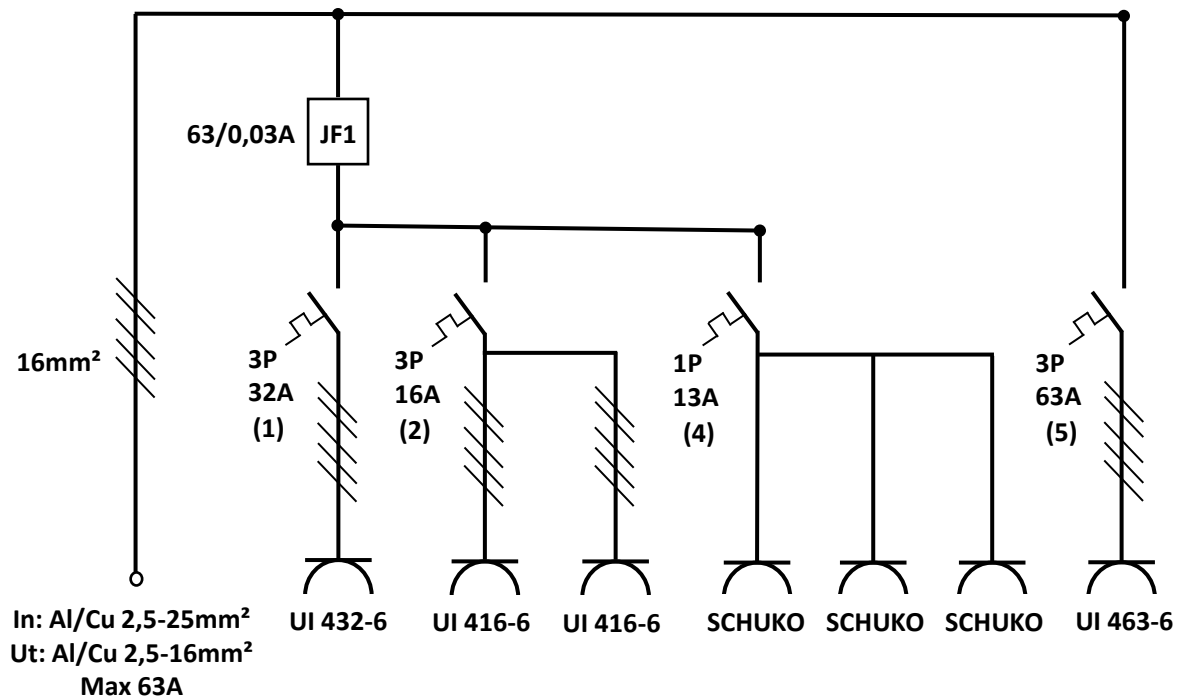

FL 21 multifläns

CE

IP44

**HOLTE**  
SWEDEN  
Julias väg 1 331 41 Värnamo Sweden  
holtesweden.se +46-370-691600

Art.nr.

25303

Datum:

2025-01-24

Benämning

Uttagscentral plåt 63A 01123-01

E-nr.

2466619

IP44

**HOLTE**  
SWEDEN

Julias väg 1 331 41 Värnamo Sweden  
 holtesweden.se +46-370-691600

Art.nr.

25303

Benämning

Uttagscentral plåt 63A 01123-01

Datum:

2025-01-24

E-nr.

2466619