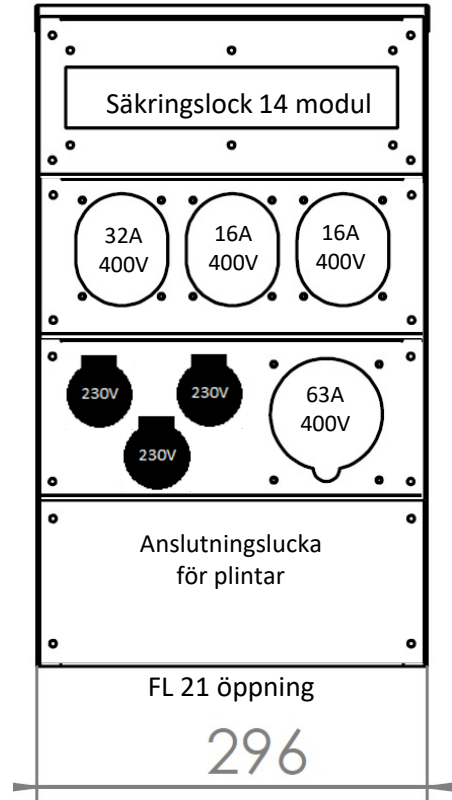

FL 21 multifläns

CE

IP44

**HOLTE**  
SWEDEN  
Julias väg 1 331 41 Värnamo Sweden  
holtesweden.se +46-370-691600

Art.nr.

25303

Datum:

2025-01-24

25303

Benämning

Uttagscentral plåt 63A 01123-01

Datum:

2025-01-24

E-nr.

2466619