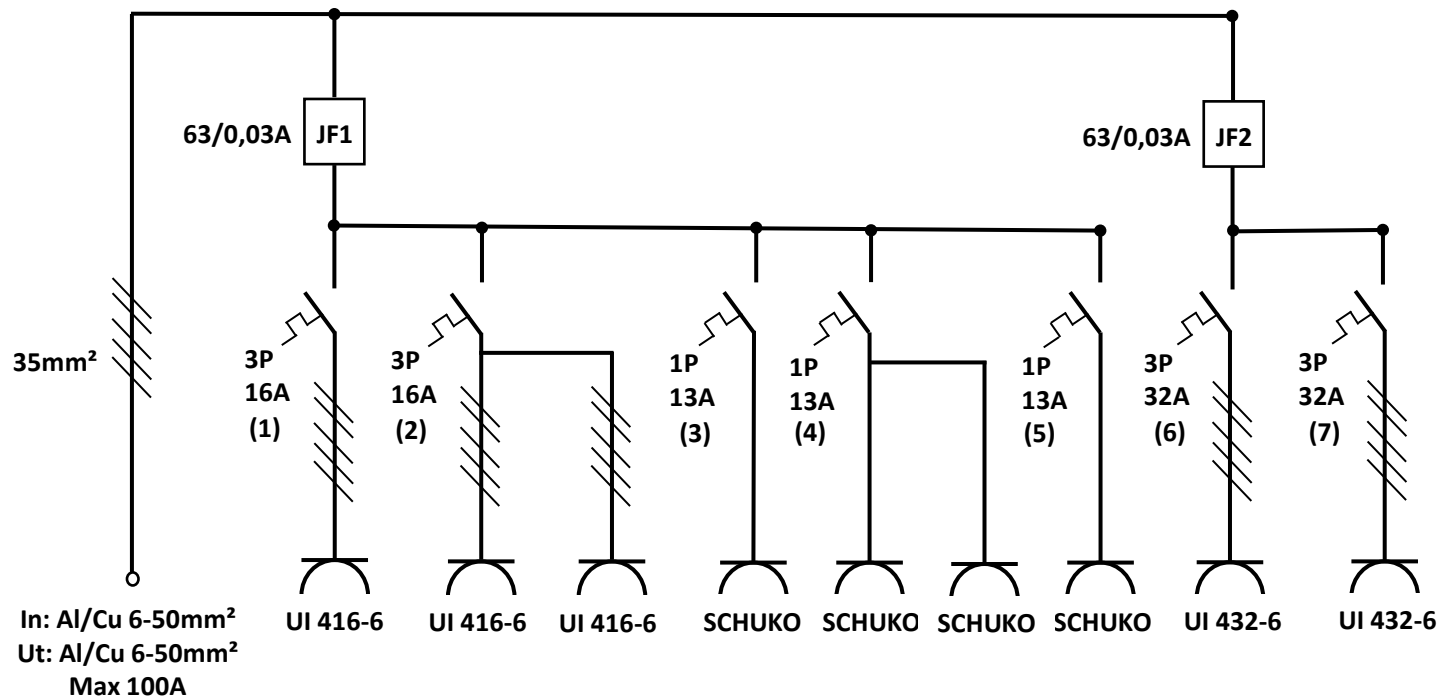

CE

IP44

<b>HOLTE</b> SWEDEN Julias väg 1 331 41 Värnamo Sweden holtesweden.se +46-370-691600	Art.nr. 25304	Datum: 2025-01-24
	Benämning Uttagscentral plåt 63A 00234-02	E-nr. 2466620

IP44

**HOLTE**  
SWEDEN

Julias väg 1 331 41 Värnamo Sweden  
holtesweden.se +46-370-691600

Art.nr.

25304

Benämning

Uttagscentral plåt 63A 00234-02

Datum:

2025-01-24

E-nr.