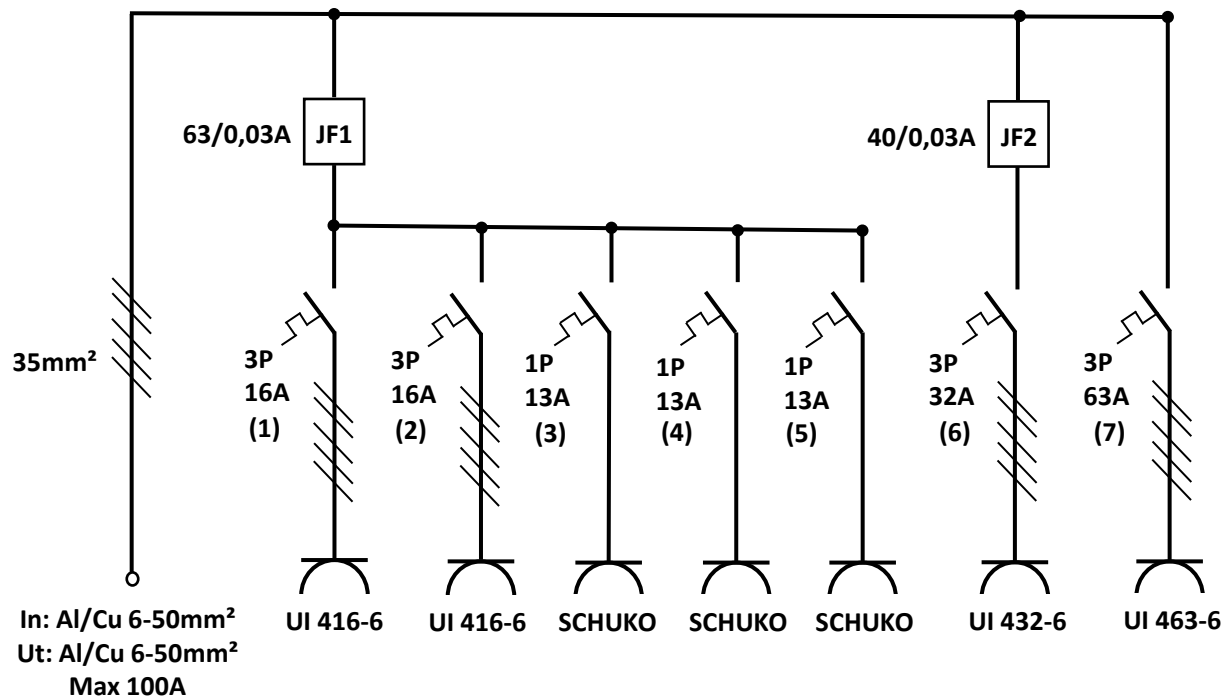

Benämning

Uttagscentral Plåt 100A 01126-02

E-nr.

2466621

IP44

HOLTE
SWEDEN

Julias väg 1 331 41 Värnamo Sweden
holtesweden.se +46-370-691600

Art.nr.

25305

Benämning

Uttagscentral Plåt 100A 01126-02

Datum:

2025-01-24

E-nr.

2466621