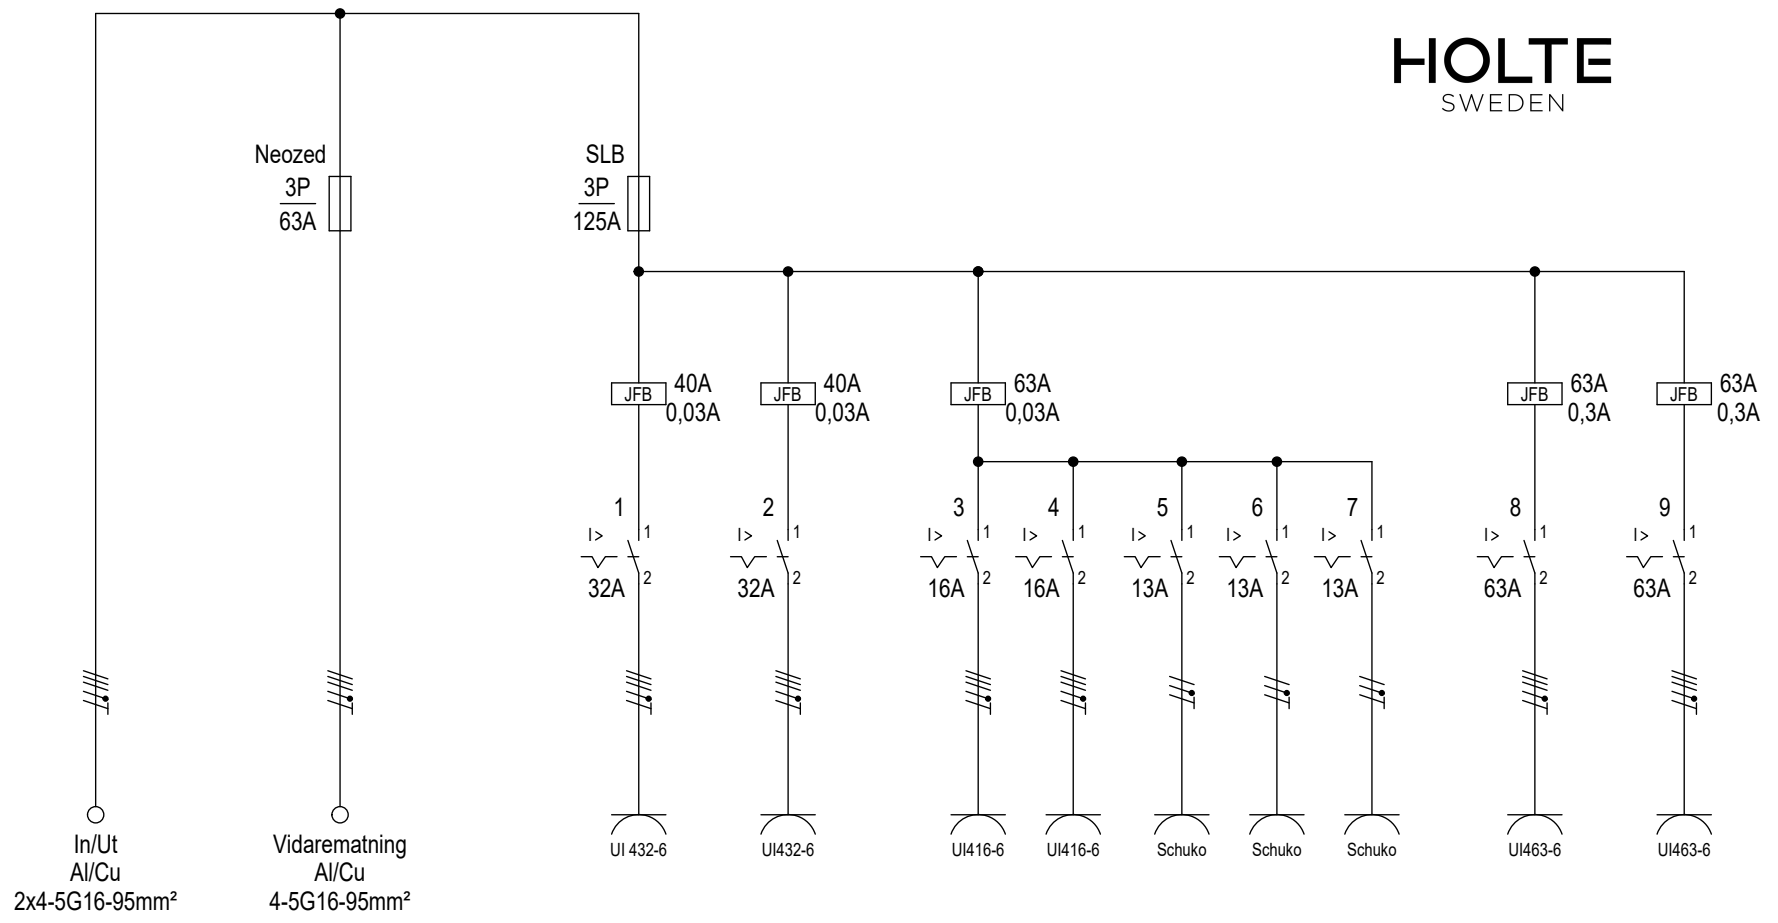

Undercentral PUC125F 02223-23
 Artikelnummer 25392

HOLTE
 SWEDEN

Jordfelsbrytare skall med testknapp testas minst var sjätte (6:e) månad.
 För kompletterande drift- och underhållsinstruktioner skanna QR-koden på produkten eller besök www.holtesweden.se